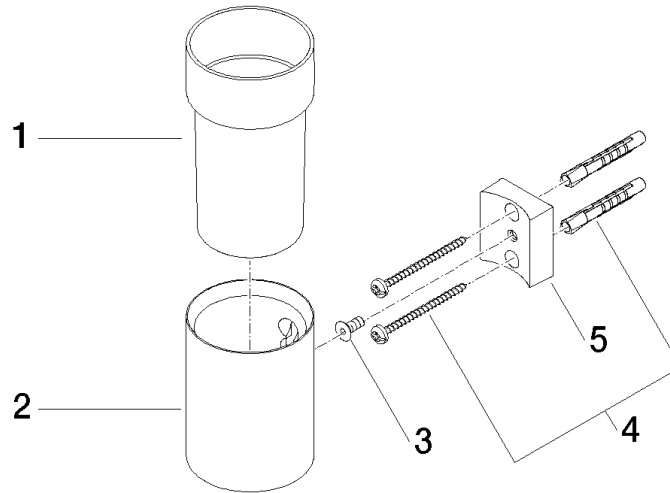

83 400 979

- Glas aus Kristallglas, transparent
- Breite 60 mm
- Höhe 120 mm
- Ausladung 110 mm

Passt zu: MADISON, MEM, TARA, CL.1,  
LISSÉ, VAIA, META, CYO

	Light Gold	83 400 979-26
	Chrom	83 400 979-00
	Platin gebürstet	83 400 979-06
	Platin	83 400 979-08
	Messing (23kt Gold)	83 400 979-09
	Dark Chrome	83 400 979-19
	Light Gold gebürstet	83 400 979-27
	Messing gebürstet (23kt Gold)	83 400 979-28
	Schwarz matt	83 400 979-33
	Bronze gebürstet	83 400 979-42
	Champagne gebürstet (22kt Gold)	83 400 979-46
	Champagne (22kt Gold)	83 400 979-47
	Chrom gebürstet	83 400 979-93
	Dark Platinum gebürstet	83 400 979-99

83 400 979

mm [inches]

83 400 979

Ersatzteile für die  
anderen  
Oberflächenvarianten  
finden Sie hier:  
Chrom

### Ersatzteilstückliste

Nr.	Artikelnummer	Benennung	Verbaumenge	Lieferzeit
1	90 90 00 008 00 84	Glas	1	2
2	08 17 97 569-26	Halter	1	60
3	09 30 30 117 90	Schraube	1	2
4	05 30 31 025 00 90	Befestigungssatz	1	2
5	08 10 10 530-26	Halter	1	60