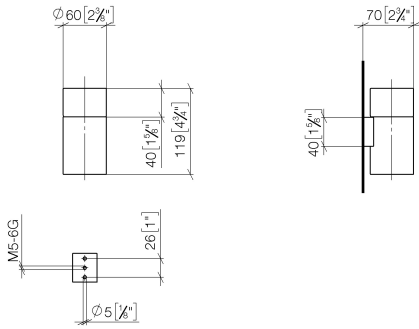

83 400 979

- Glas aus Kristallglas, transparent
- Breite 60 mm
- Höhe 120 mm
- Ausladung 110 mm

Passt zu: MADISON, MEM, TARA, CL.1,  
LISSÉ, VAIA, META, CYO

	Light Gold	83 400 979-26
	Chrom	83 400 979-00
	Platin gebürstet	83 400 979-06
	Platin	83 400 979-08
	Messing (23kt Gold)	83 400 979-09
	Dark Chrome	83 400 979-19
	Light Gold gebürstet	83 400 979-27
	Messing gebürstet (23kt Gold)	83 400 979-28
	Schwarz matt	83 400 979-33
	Bronze gebürstet	83 400 979-42
	Champagne gebürstet (22kt Gold)	83 400 979-46
	Champagne (22kt Gold)	83 400 979-47
	Chrom gebürstet	83 400 979-93
	Dark Platinum gebürstet	83 400 979-99

83 400 979

mm [inches]

83 400 979

Ersatzteile für die  
anderen  
Oberflächenvarianten  
finden Sie hier:  
Chrom

### Ersatzteilstückliste

Nr.	Artikelnummer	Benennung	Verbaumenge	Lieferzeit
1	90 90 00 008 00 84	Glas	1	2
2	08 17 97 569-26	Halter	1	60
3	09 30 30 117 90	Schraube	1	2
4	05 30 31 025 00 90	Befestigungssatz	1	2
5	08 10 10 530-26	Halter	1	60